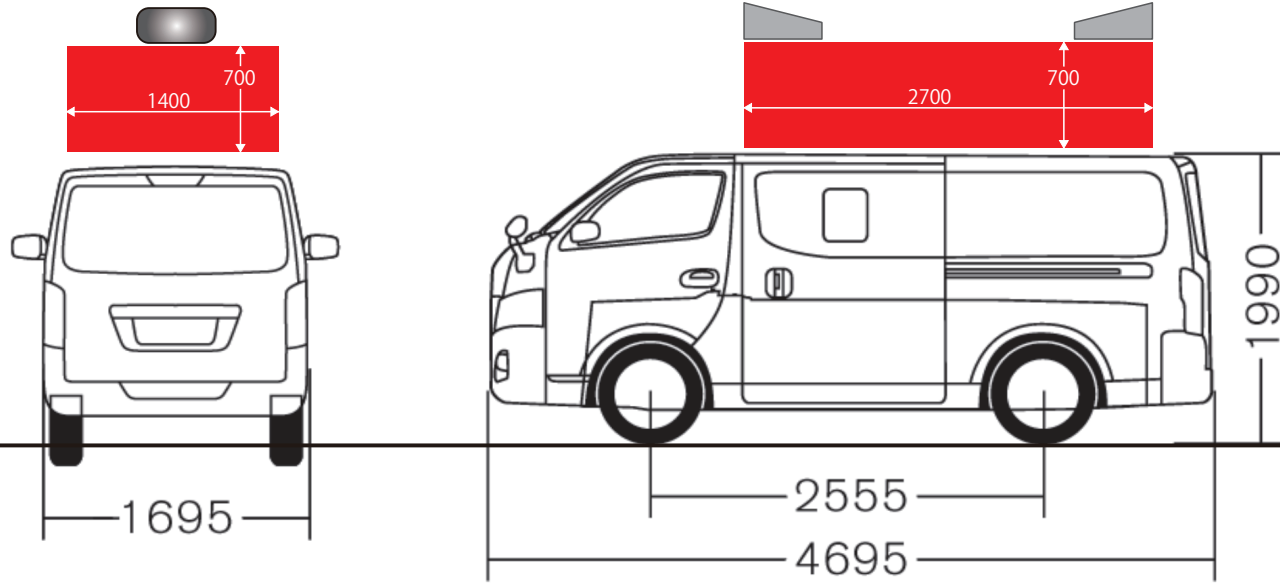

max/ 3500

※取付は自動車工場及び、専門の業者に依頼下さい。 サイズは車幅対した概算寸法です。取付を保証するものではありません。
 (キャリアの前後間寸法が短いなど、ご使用のキャリアによって取り付けできない場合もございます)