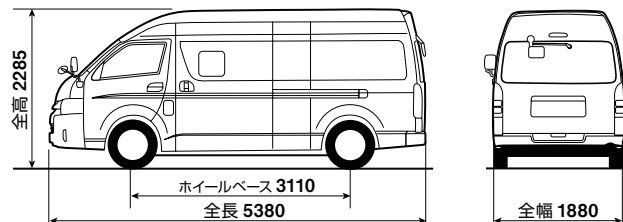

max/ 3500

単位 (mm) ※ () 内はジャストロー ■ ロング・標準ボディ・標準ルーフ

※取付は自動車工場及び、専門の業者に依頼下さい。 サイズは車幅に対する概算寸法です。取付を保証するものではありません。
(キャリアの前後間寸法が短いなど、ご使用のキャリアによって取り付けできない場合もございます)

単位 (mm) ※ () 内はジャストロー ■ ロング・標準ボディ・ハイルーフ

単位 (mm) ■ スーパーロング・ワイドボディ・ハイルーフ

単位 (mm) ■ ロング・ワイドボディ・ミドルルーフ