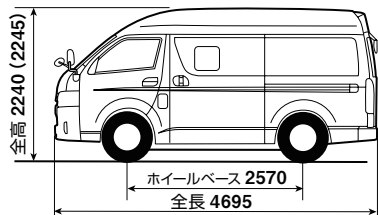

max/ 3500

単位 (mm) ※ () 内はジャストロー ■ ロング・標準ボディ・標準ルーフ

※取付は自動車工場及び、専門の業者に依頼下さい。 サイズは車幅に対する概算寸法です。取付を保証するものではありません。
(キャリアの前後間寸法が短いなど、ご使用のキャリアによって取り付けできない場合もございます)

単位 (mm) ※ () 内はジャストロー ■ ロング・標準ボディ・ハイルーフ

単位 (mm) ■ スーパーロング・ワイドボディ・ハイルーフ

単位 (mm) ■ ロング・ワイドボディ・ミドルルーフ