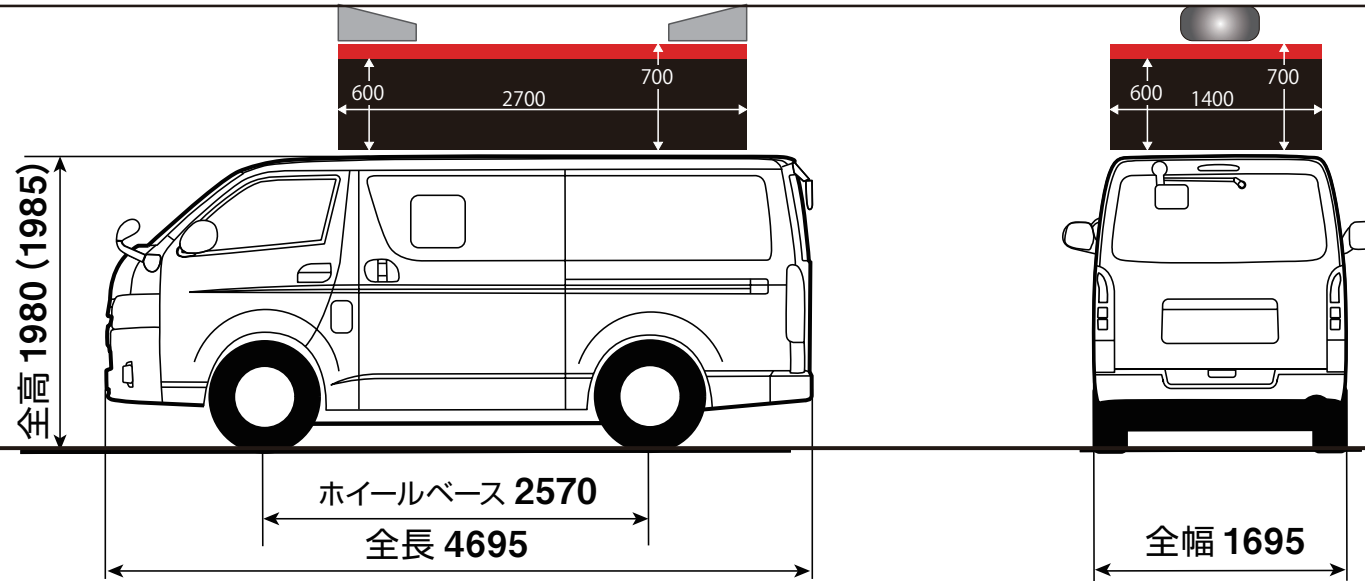

max/ 3500

単位 (mm) ※ () 内はジャストロー ■ ロング・標準ボディ・標準ルーフ

※取付は自動車工場及び、専門の業者に依頼下さい。 サイズは車幅に対する概算寸法です。取付を保証するものではありません。
(キャリアの前後間寸法が短いなど、ご使用のキャリアによって取り付けできない場合もございます)

単位 (mm) ※ () 内はジャストロー ■ ロング・標準ボディ・ハイルーフ

単位 (mm) ■ スーパーロング・ワイドボディ・ハイルーフ

単位 (mm) ■ ロング・ワイドボディ・ミドルルーフ