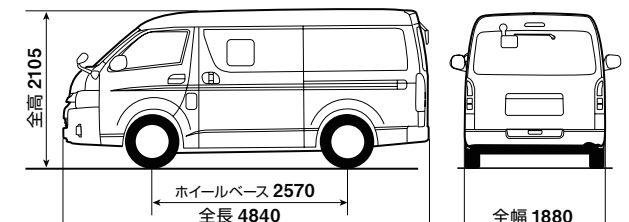

max/ 3500

単位 (mm) ※ () 内はジャストロー ■ ロング・標準ボディ・標準ルーフ

※取付は自動車工場及び、専門の業者に依頼下さい。 サイズは車幅に対する概算寸法です。取付を保証するものではありません。
(キャリアの前後間寸法が短いなど、ご使用のキャリアによって取り付けできない場合もございます)

単位 (mm) ※ () 内はジャストロー ■ ロング・標準ボディ・ハイルーフ

単位 (mm) ■ スーパーロング・ワイドボディ・ハイルーフ

単位 (mm) ■ ロング・ワイドボディ・ミドルルーフ