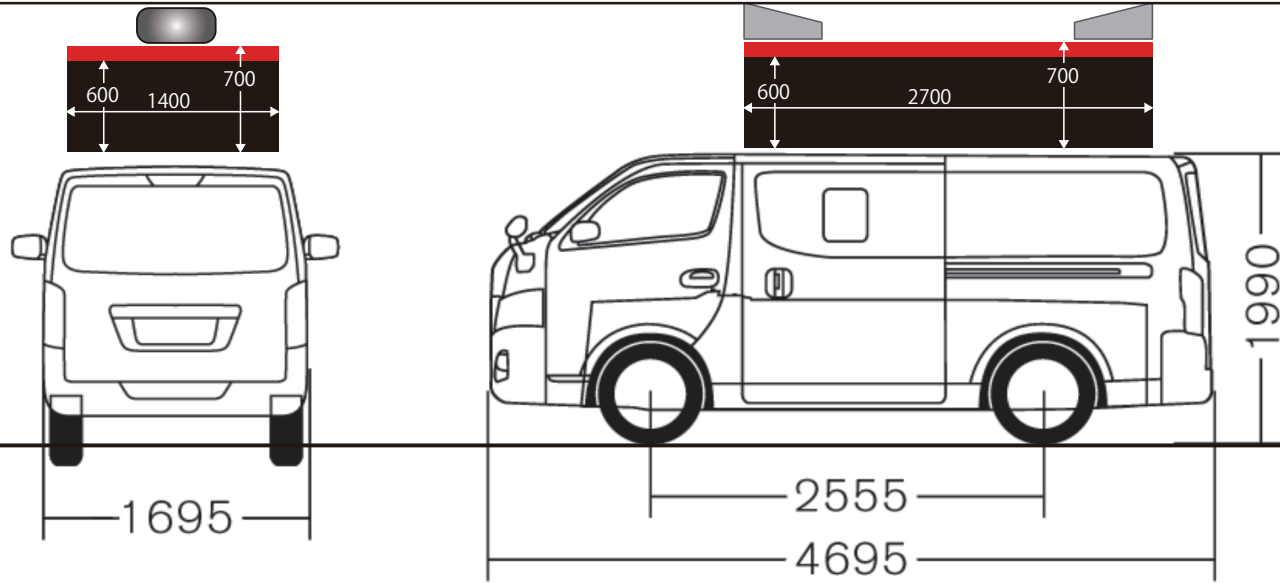

max/ 3500

※取付は自動車工場及び、専門の業者に依頼下さい。 サイズは車幅対した概算寸法です。取付を保証するものではありません。  
 (キャリアの前後間寸法が短いなど、ご使用のキャリアによって取り付けできない場合もございます)