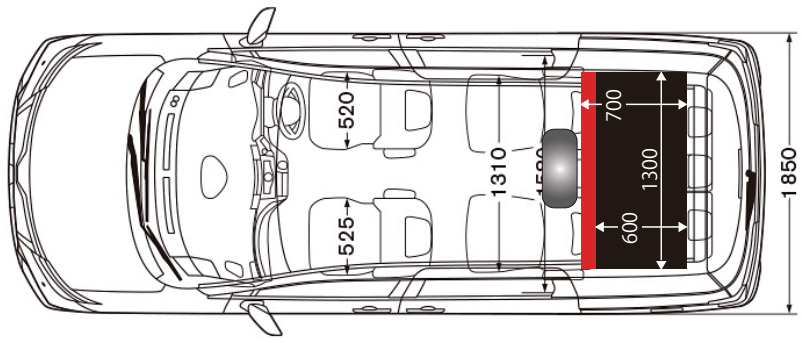

max/ 3500

※取付注意 キャリアの前後間が狭い

(250Highway STAR Premium Urban CHROME) 単位:mm

(250Highway STAR Premium Urban CHROME) 単位:mm

※取付は自動車工場及び、専門の業者に依頼下さい。 サイズは車幅に対する概算寸法です。取付を保証するものではありません。  
 (キャリアの前後間寸法が短いなど、ご使用のキャリアによって取り付けできない場合もございます)