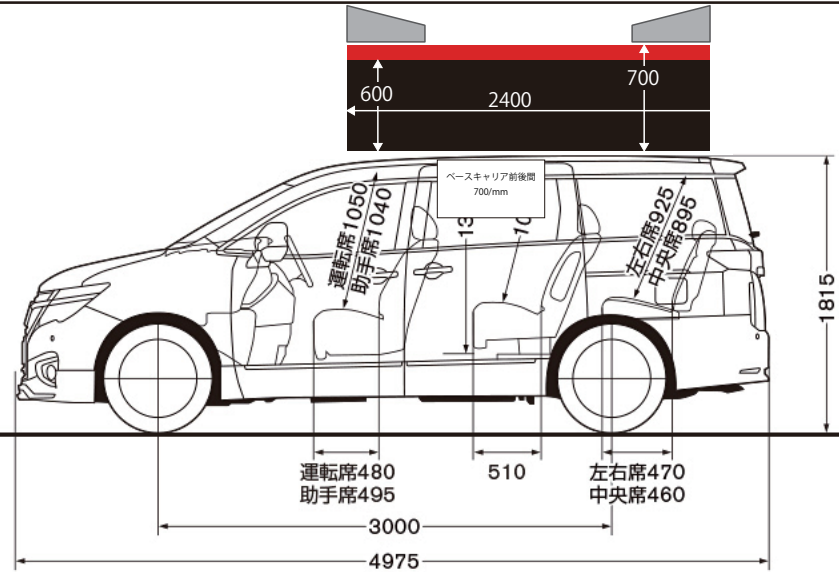

max/ 3500

※取付注意 キャリアの前後間が狭い

(250Highway STAR Premium Urban CHROME) 単位:mm

(250Highway STAR Premium Urban CHROME) 単位:mm

※取付は自動車工場及び、専門の業者に依頼下さい。 サイズは車幅に対する概算寸法です。取付を保証するものではありません。  
 (キャリアの前後間寸法が短いなど、ご使用のキャリアによって取り付けできない場合もございます)